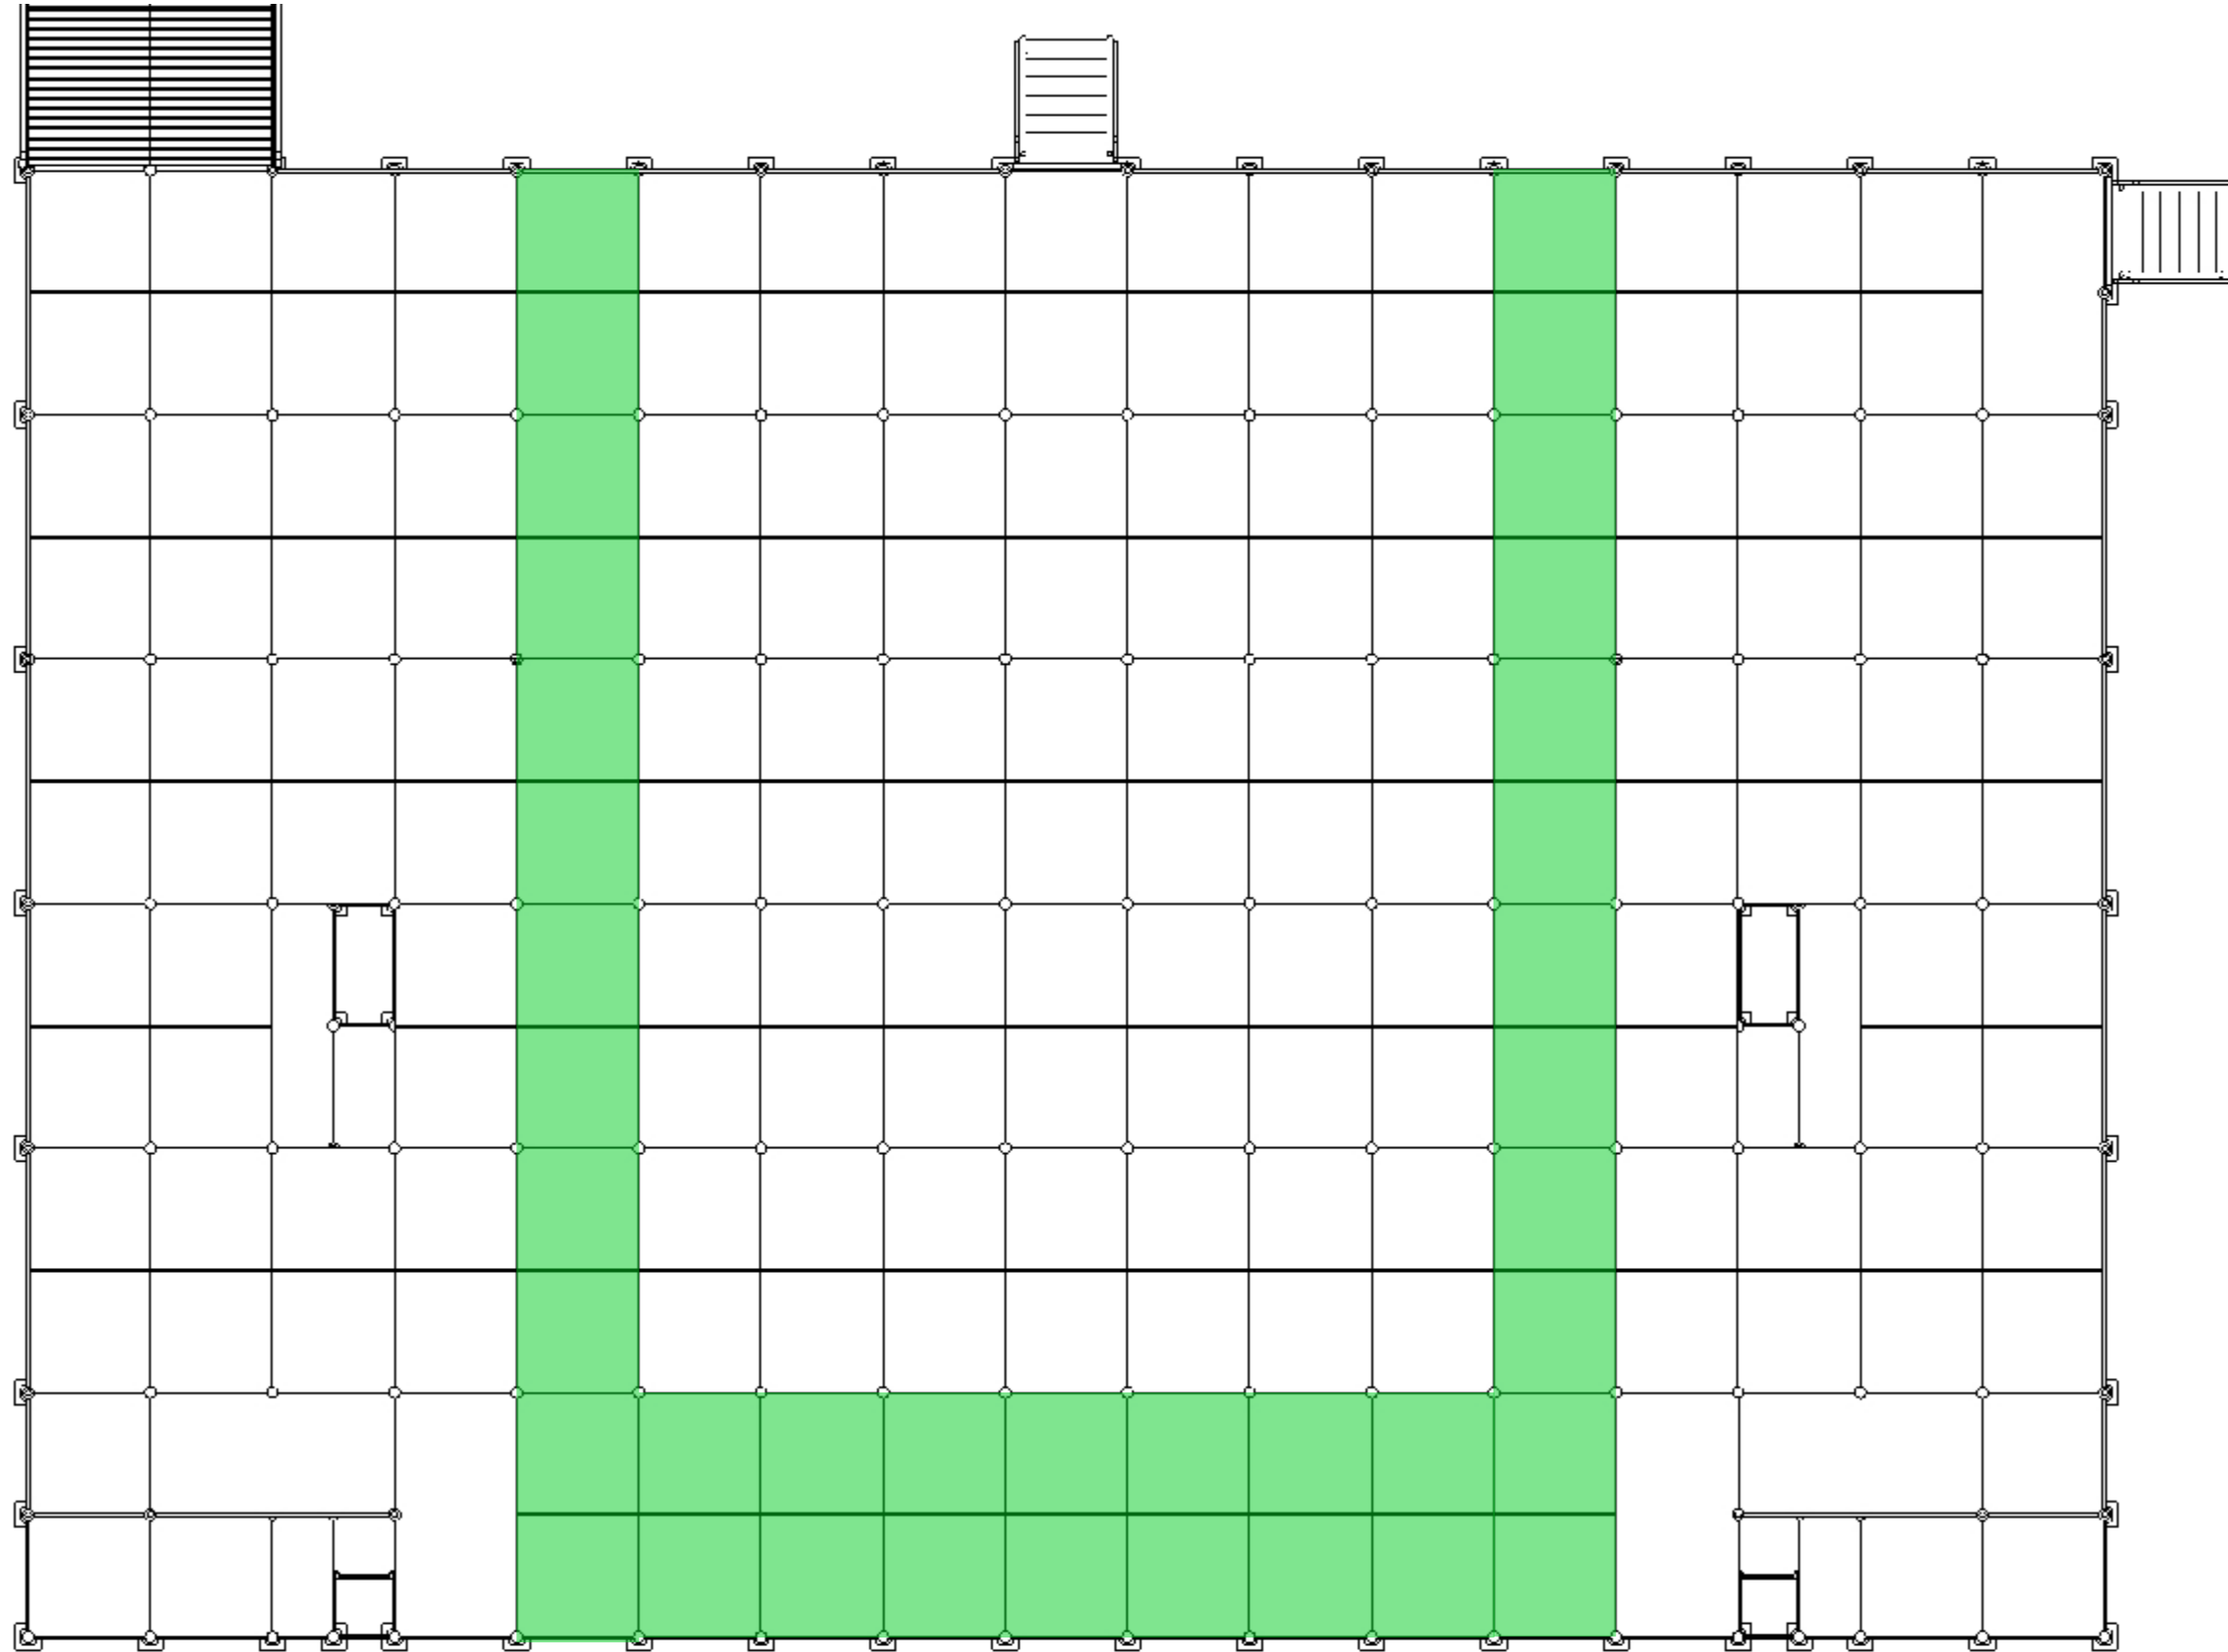

Floor Height: 1,2 m DSC

JOB: JEL24 - Teltet - Scene		REV: A
DRAW: :	DATE: 13-03-2024	NORDIC EASYJOB NR.: 23-1106.06
DRAW BY: Tobias Nielsen	PM: ANLI	
		Phone: +45 7026 5222 Mail: mail@nordic.dk Helge Nielsens Allé 5 DK-8723 Løsning

Floor Height: 1,2 m DSC

JOB: JEL24 - Teltet - Scene		REV: A
DRAW: :	DATE: 13-03-2024	NORDIC EASYJOB NR.: 23-1106.06
DRAW BY: Tobias Nielsen	PM: ANLI	
		Phone: +45 7026 5222 Mail: mail@nordic.dk Helge Niensens Allé 5 DK-8723 Løsning