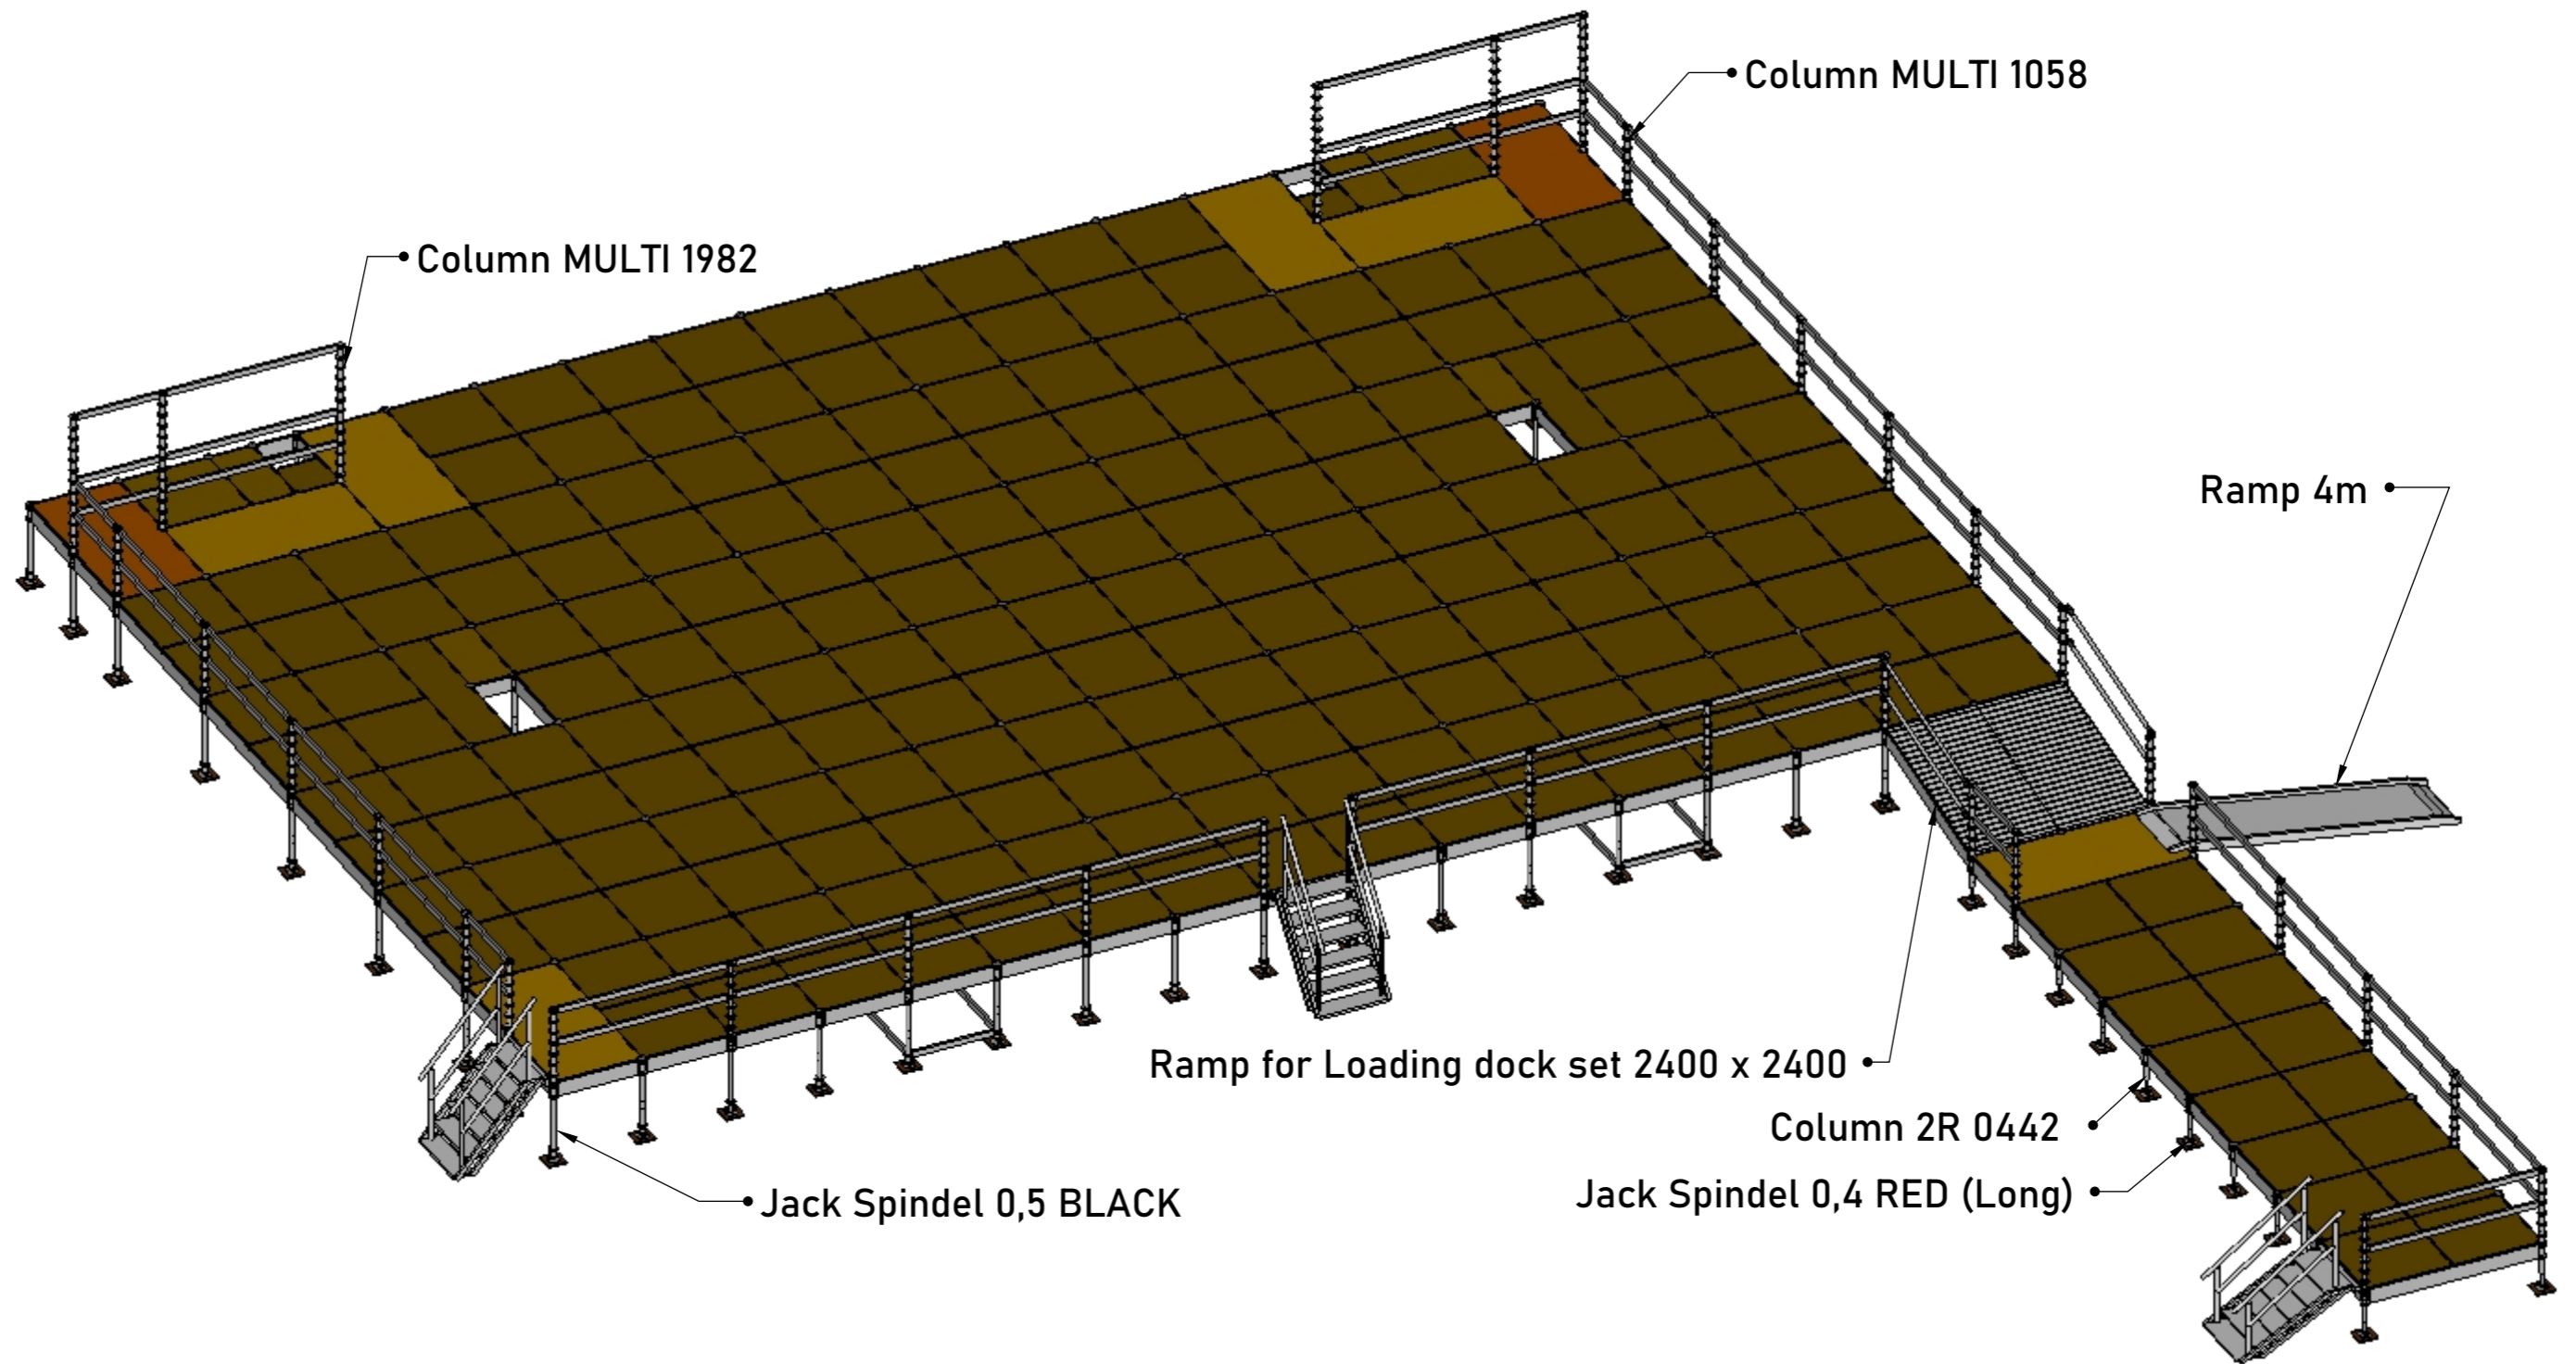

Floor Height: 1,2 m DSC

JOB: JEL24 - Teltet - Scene		REV: A
DRAW: :	DATE: 13-03-2024	NORDIC EASYJOB NR.: 23-1106.06
DRAW BY: Tobias Nielsen	PM: ANLI	
		Phone: +45 7026 5222 Mail: mail@nordic.dk Helge Nielsens Allé 5 DK-8723 Løsning

Floor Height: 1,2 m DSC

JOB: JEL24 - Teltet - Scene		REV: A
DRAW: :	DATE: 13-03-2024	NORDIC EASYJOB NR.: 23-1106.06
DRAW BY: Tobias Nielsen	PM: ANLI	
		Phone: +45 7026 5222 Mail: mail@nordic.dk Helge Niensens Allé 5 DK-8723 Løsning

Diagonaler

JOB: JEL24 - Teltet - Scene	REV: A
DRAW: :	DATE: 13-03-2024
DRAW BY: Tobias Nielsen	PM: ANLI
NORDIC EASYJOB NR.: 23-1106.06	
	Phone: +45 7026 5222 Mail: mail@nordic.dk
Helge Niensens Allé 5 DK-8723 Løsning	