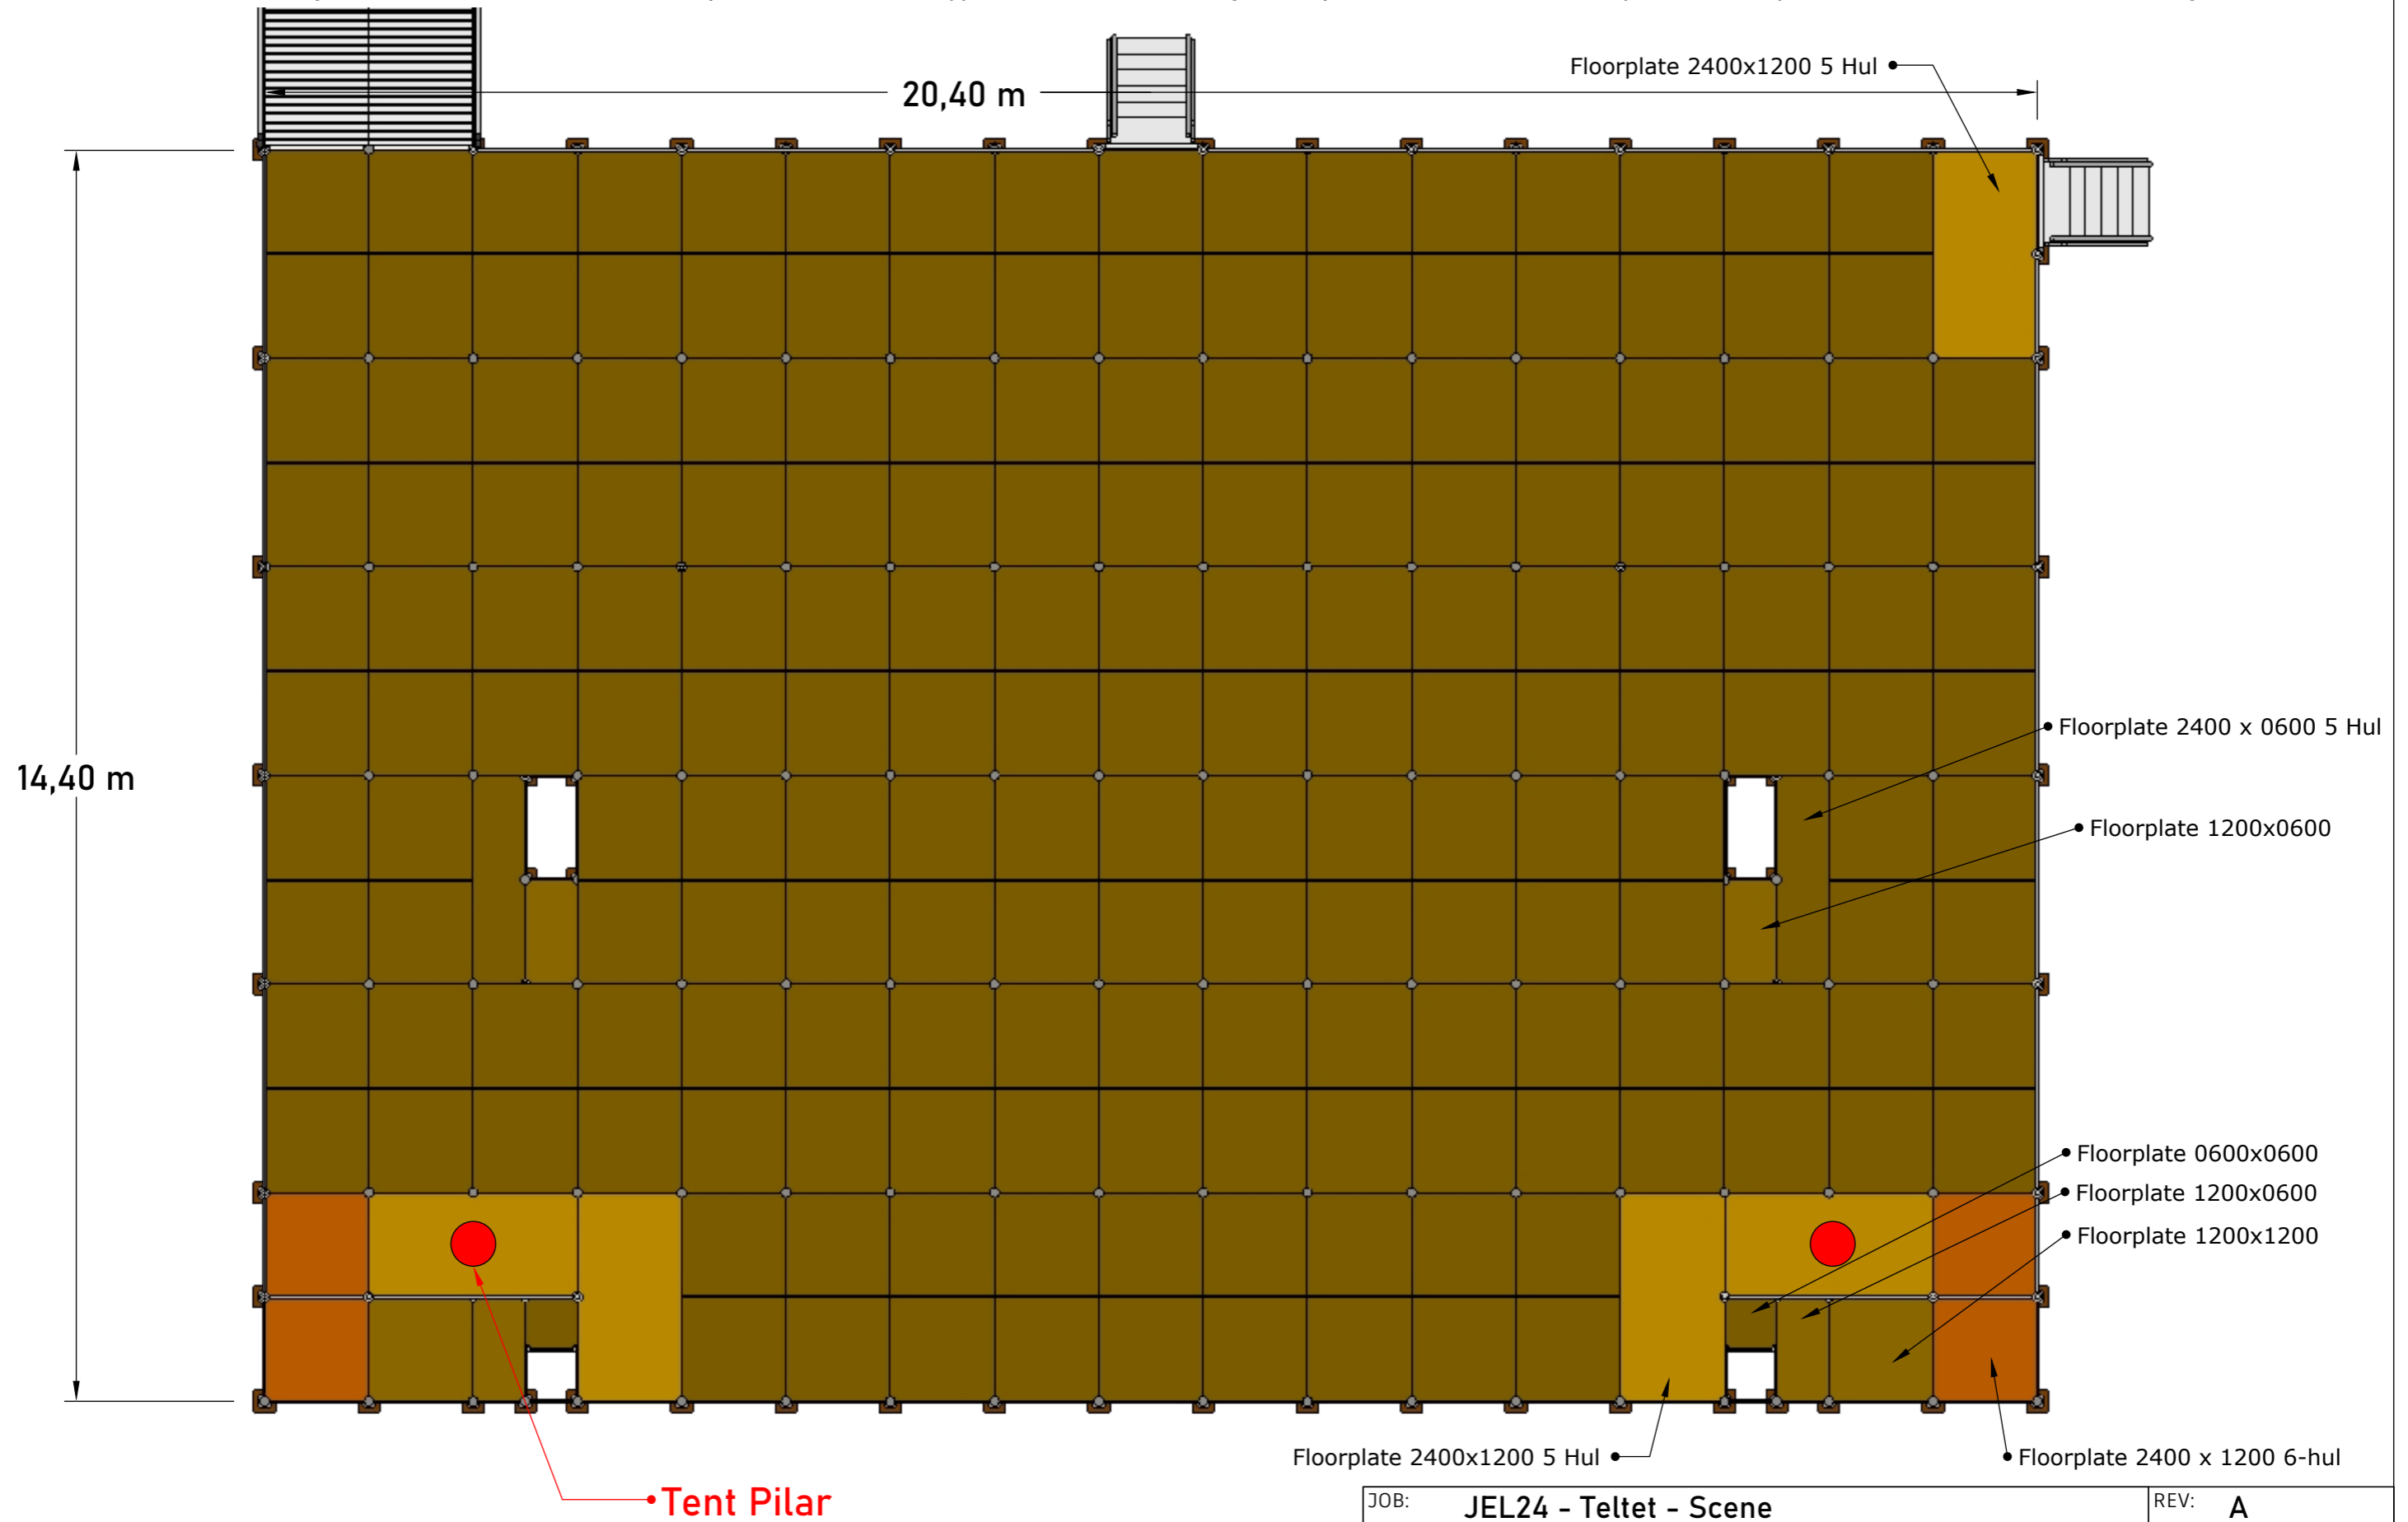

Floor Height: 1,2 m DSC

JOB: JEL24 - Teltet - Scene		REV: A
DRAW: :	DATE: 13-03-2024	NORDIC EASYJOB NR.: 23-1106.06
DRAW BY: Tobias Nielsen	PM: ANLI	
		Phone: +45 7026 5222 Mail: mail@nordic.dk Helge Nielsens Allé 5 DK-8723 Løsning

Floor Height: 1,2 m DSC

JOB: JEL24 - Teltet - Scene		REV: A
DRAW: :	DATE: 13-03-2024	NORDIC EASYJOB NR.: 23-1106.06
DRAW BY: Tobias Nielsen	PM: ANLI	
		Phone: +45 7026 5222 Mail: mail@nordic.dk Helge Niensens Allé 5 DK-8723 Løsning

Diagonaler

JOB: JEL24 - Teltet - Scene	REV: A
DRAW: :	DATE: 13-03-2024
DRAW BY: Tobias Nielsen	PM: ANLI
NORDIC EASYJOB NR.: 23-1106.06	
	Phone: +45 7026 5222 Mail: mail@nordic.dk
Helge Niensens Allé 5 DK-8723 Løsning	